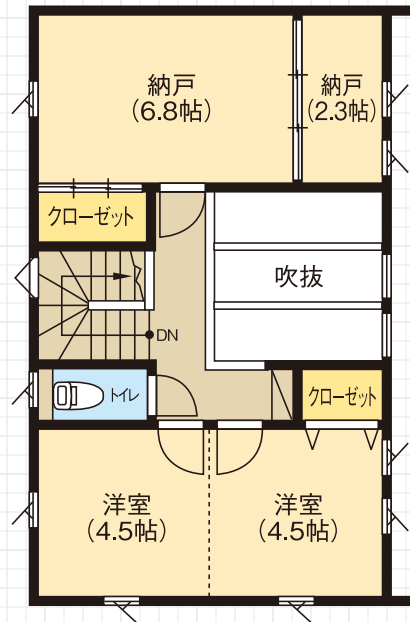

2020

令和
春日野
住宅展示場

BSB GRAND STAGE

永く住み継がれる

家づくりを目指して。

環境にも人にもやさしい

スタイリッシュな木造住宅。

3LDK

+吹き抜け

- ●敷地面積 / 166.93㎡ (50.49坪)
- ●延床面積 / 91.91㎡ (27.80坪)
- ●1F面積 / 49.68㎡
- ●2F面積 / 42.23㎡

Design

- ●シンプルな中にスタイリッシュな雰囲気を感じる外観。
- ●金属サイディング特有の陰影が特徴的な家。

Zoning

- ●玄関には、しっかり収納できるシューズクロークを設置。
- ●LDKは吹き抜けによって安定した光が差し込み、明るく過ごせる空間。
- ●2階には可変性のある居室を設け、ライフスタイルに合わせて変更できる間取りに。

Other

- ●デザイン性の高いデジマストックの家具・インテリアでコーディネートし、上質な暮らしをご提案。

2F