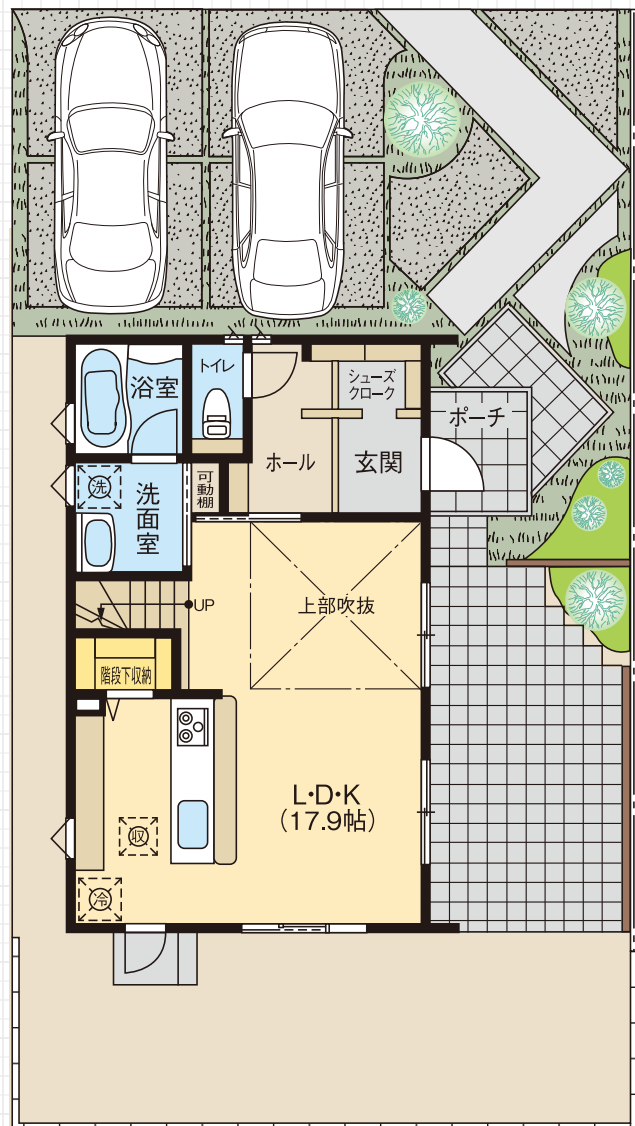

1F

KASUGANO
春日野
GRAND STAGE