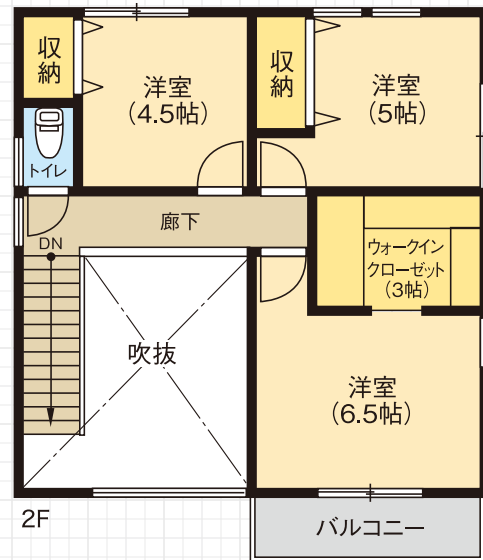

2020

令和
春日野
住宅展示場

WBS GRAND STAGE

全館空調で家中快適な
次世代型ボックスハウス。

3LDK

+ファミリールーム

- ●敷地面積 / 165.66㎡ (50.11坪)
- ●延床面積 / 95.22㎡ (28.80坪)
- ●1F面積 / 52.99㎡
- ●2F面積 / 42.23㎡

Design

- ●外観はシンプルな箱型に。
- ●断熱性に優れた木目調樹脂サッシを採用。

Zoning

- ●開放感にあふれ、採光と通風に優れるLDKの吹抜け。
- ●スタイリッシュで美しいスケルトン階段。
- ●子どもの遊び場や客間など、使い方自在なファミリールーム。

Other

- ●AIスマートハウス
- ●外壁・合板貼りボックス構造
- ●高断熱住宅
- ●全館空調
- ●J-wood工法

KASUGANO
春日野
GRAND STAGE