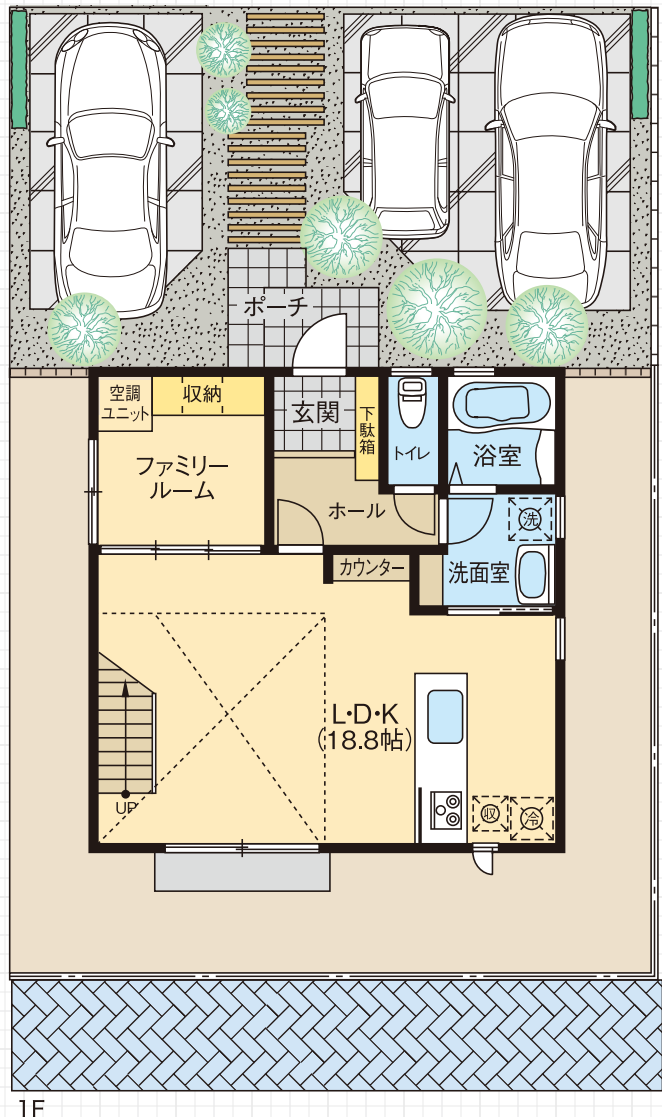

2020

令和
春日野
住宅展示場

WBS GRAND STAGE

全館空調で家中快適な
次世代型ボックスハウス。

3LDK

+ファミリールーム

- ●敷地面積 / 165.66㎡ (50.11坪)
- ●延床面積 / 95.22㎡ (28.80坪)
- ●1F面積 / 52.99㎡
- ●2F面積 / 42.23㎡

Design

- ●外観はシンプルな箱型に。
- ●断熱性に優れた木目調樹脂サッシを採用。

Zoning

- ●開放感にあふれ、採光と通風に優れるLDKの吹抜け。
- ●スタイリッシュで美しいスケルトン階段。
- ●子どもの遊び場や客間など、使い方自在なファミリールーム。

Other

- ●AIスマートハウス
- ●外壁・合板貼りボックス構造
- ●高断熱住宅
- ●全館空調
- ●J-wood工法

KASUGANO
春日野
GRAND STAGE