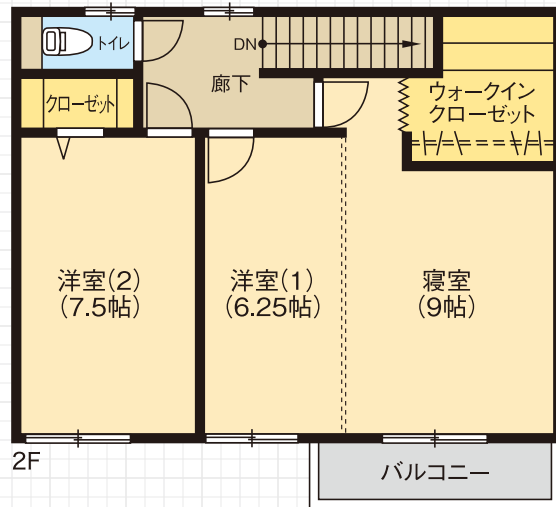

2020

令和
春日野
住宅展示場

BSW GRAND STAGE

いつまでも愛着深まる
ライフスタイルをご提案。
日々を自分らしく
自由に彩る暮らし。

3LDK

+ウォークインクローゼット

- ●敷地面積 / 166.56㎡ (50.38坪)
- ●延床面積 / 109.64㎡ (33.16坪)
- ●1F面積 / 54.82㎡
- ●2F面積 / 54.82㎡

Design

- ●アクセントのブラウンカラーが映える、落ち着いたデザイン。
- ●デザイン性だけでなく、機能性も備えた先進のクオリティを追求。

Zoning

- ●21.25帖の大開放LDK。
- ●キッチンを中心とした回遊性の高い家事動線により共働き世帯も快適な生活を実現できます。

Other

- ●LDKに床暖房
- ●太陽光発電システム
- ●HEMS搭載

KASUGANO
春日野
GRAND STAGE