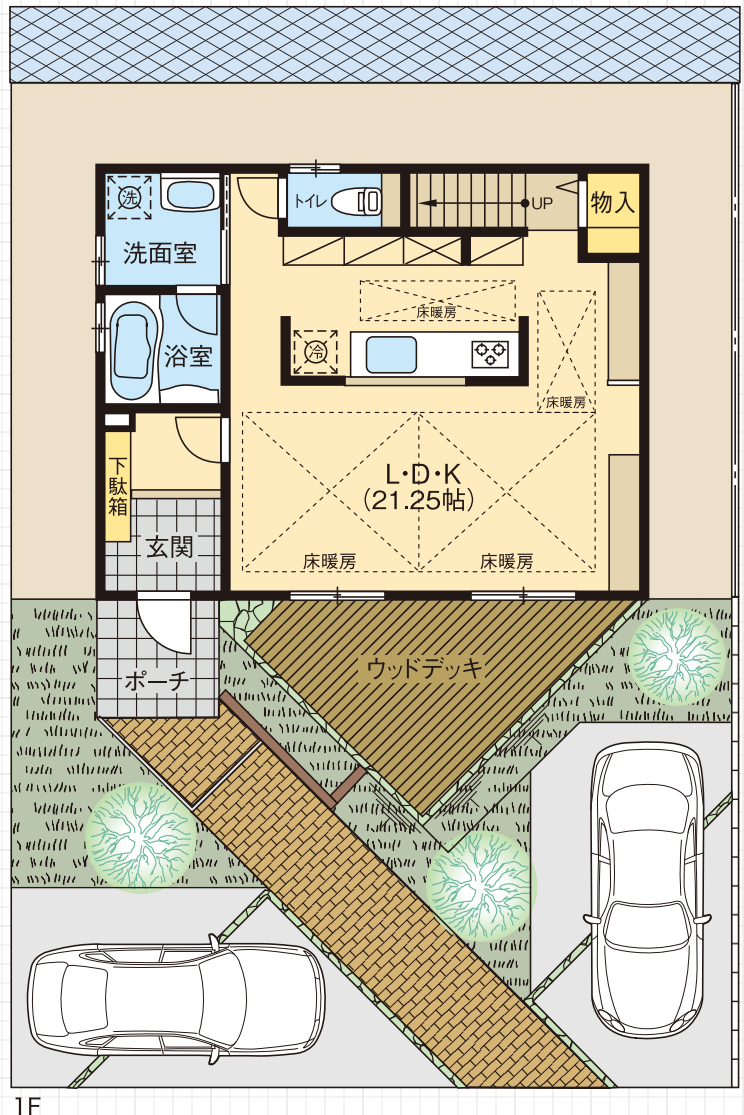

2020

令和
春日野
住宅展示場

BSW GRAND STAGE

いつまでも愛着深まる
ライフスタイルをご提案。
日々を自分らしく
自由に彩る暮らし。

3LDK

+ウォークインクローゼット

- ●敷地面積 / 166.56㎡ (50.38坪)
- ●延床面積 / 109.64㎡ (33.16坪)
- ●1F面積 / 54.82㎡
- ●2F面積 / 54.82㎡

Design

- ●アクセントのブラウンカラーが映える、落ち着いたデザイン。
- ●デザイン性だけでなく、機能性も備えた先進のクオリティを追求。

Zoning

- ●21.25帖の大開放LDK。
- ●キッチンを中心とした回遊性の高い家事動線により共働き世帯も快適な生活を実現できます。

Other

- ●LDKに床暖房
- ●太陽光発電システム
- ●HEMS搭載

KASUGANO
春日野
GRAND STAGE