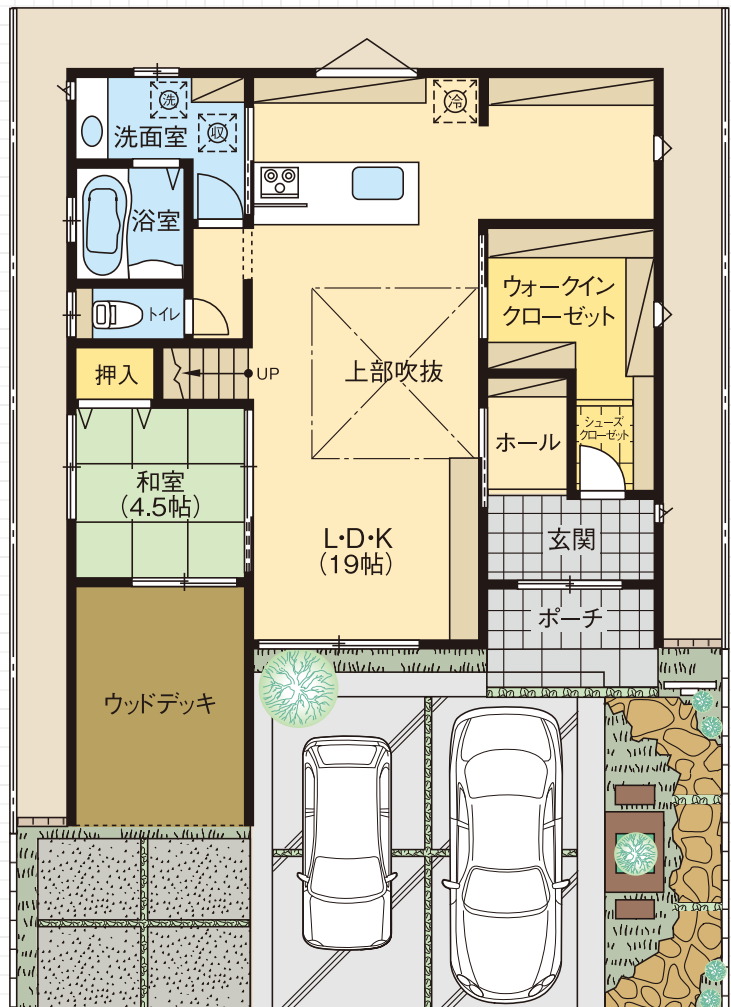

※掲載のCGパースは図面を基に制作したもので、実際とは異なる場合がございます。

木材を知りつくしたプロフェッショナルがお届けする家。

さまざまな「EN」が息づく、伸びやかな暮らしを実現。

家族がまとまる“円”、デザインで木材を表現する“演”、人の“縁”、家づくりの情熱の“炎”。

さまざまな「EN」をテーマに、Only One住宅を目指しています。

2020

令和
春日野
住宅展示場

BSW GRAND STAGE

木材を知りつくした

プロフェッショナルがお届けする家。

さまざまな「EN」が息づく、

伸びやかな暮らしを実現。

4LDK

+1階シューズクローゼット
+1階ウォークインクローゼット
+家事スペース+吹抜け
+2階ウォークインクローゼット
外部:ウッドデッキ

- 敷地面積/166.67㎡(50.41坪)
- 延床面積/124.21㎡(37.57坪)
- 1F面積/73.70㎡
- 2F面積/50.51㎡

Design

- 「木の表現」をテーマに生み出された新しいカタチの住まい。
- 木材の強みを生かして、アート、デザインされた室内空間が魅力。

Zoning

- 玄関→シューズクローゼット→ウォークインクローゼット→キッチン・リビングダイニング→洗面室へとつながる動線と、玄関→LDKへとつながる便利な2Wayの動線。
- キッチン部には、働く主婦を支える家事スペースを確保しました。

2F

1F

KASUGANO
春日野
GRAND STAGE