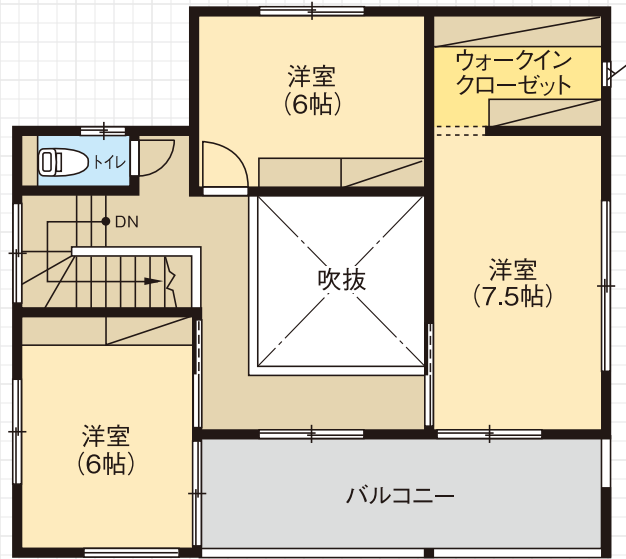

木材を知りつくした

プロフェッショナルがお届けする家。

さまざまな「EN」が息づく、

伸びやかな暮らしを実現。

4LDK

+1階シューズクローゼット
+1階ウォークインクローゼット
+家事スペース+吹抜け
+2階ウォークインクローゼット
外部:ウッドデッキ

- 敷地面積/166.67㎡(50.41坪)
- 延床面積/124.21㎡(37.57坪)
- 1F面積/73.70㎡
- 2F面積/50.51㎡

Design

- 「木の表現」をテーマに生み出された新しいカタチの住まい。
- 木材の強みを生かして、アート、デザインされた室内空間が魅力。

Zoning

- 玄関→シューズクローゼット→ウォークインクローゼット→キッチン・リビングダイニング→洗面室へとつながる動線と、玄関→LDKへとつながる便利な2Wayの動線。
- キッチン部には、働く主婦を支える家事スペースを確保しました。

2F

1F

KASUGANO
春日野
GRAND STAGE