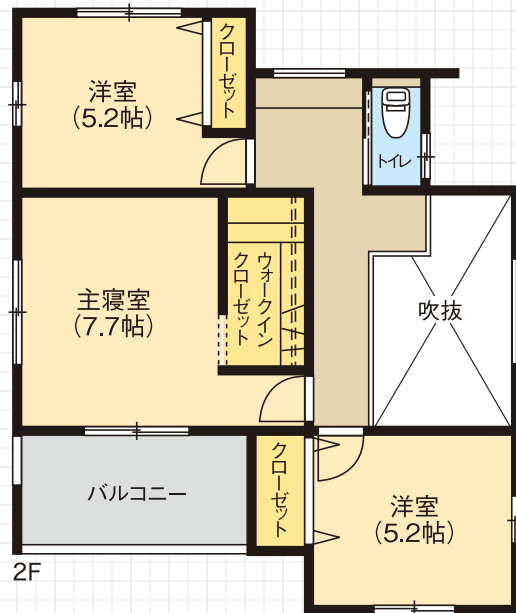

2020

令和
春日野
住宅展示場

WSW GRAND STAGE

街に美しくとけ込む

すっきりデザインの住まい。

大容量の収納スペースと

家事楽動線が魅力。

3LDK

+ウォークインクローゼット(1F・2F)

- ●敷地面積/165.94㎡(50.19坪)
- ●延床面積/115.31㎡(34.88坪)
- ●1F面積/66.24㎡
- ●2F面積/49.07㎡

Design

- ●シンプルモダンで街にとけ込むデザイン。

Zoning

- ●毎日を快適にしてくれる便利な家事楽導線。
- ●1階と2階にそれぞれたっぷり収納できるウォークインクローゼットを設置。
- ●明るさと広がりを出演する中庭。
- ●LDKは吹き抜けとデザイン階段により、開放感あふれる空間。

Other

- ●ガスで電気をつくり出す、エネファーム搭載。

2F