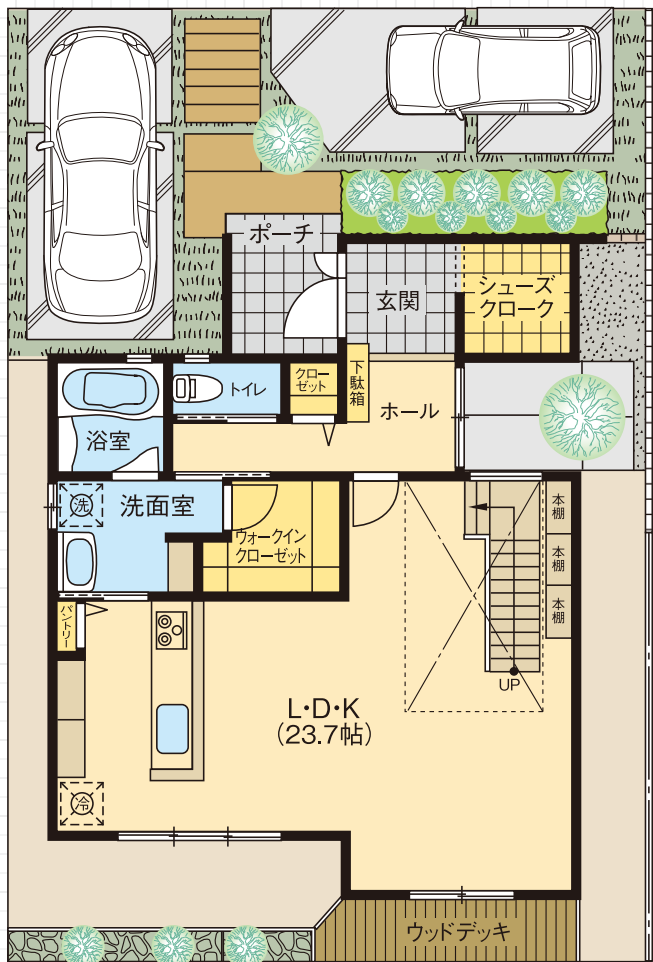

1F

KASUGANO
春日野
GRAND STAGE